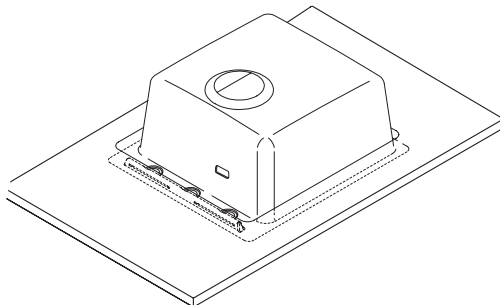

Flush mount

Ø 35 mm

2

3

4

5

1

2