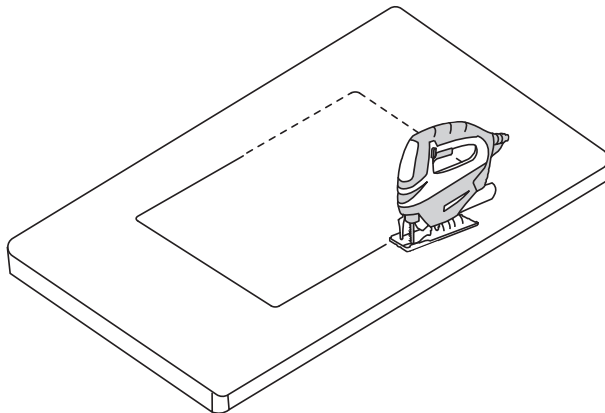

Undermount