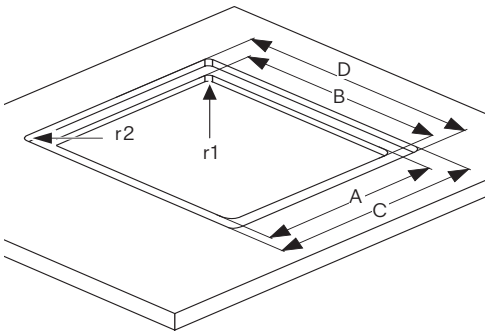

Flush mount

Ø 35 mm