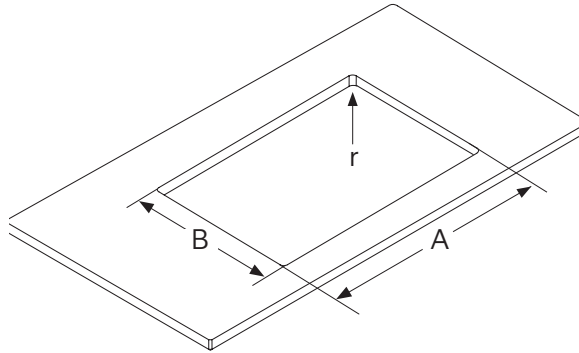

Undermount