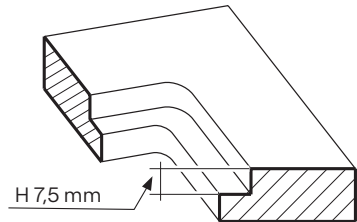

Flush mount

Ø 35 mm