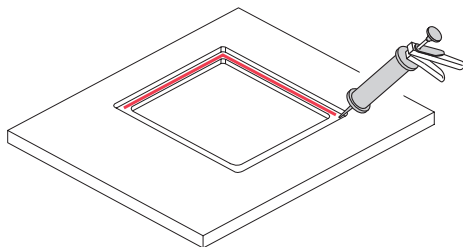

Flush mount

Ø 35 mm

2

3

4

5

1

2