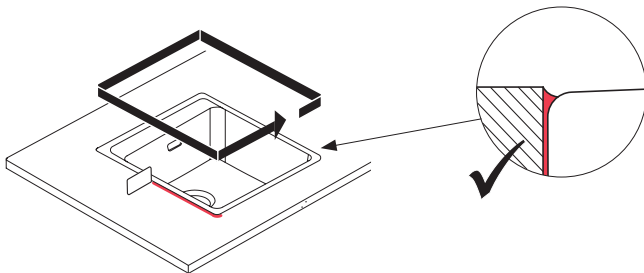

Flush mount

Ø 35 mm

2

3

4

5

1

2